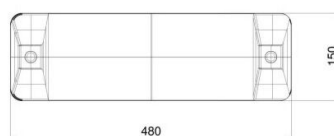

Sitz Normal SN002D (inkl. Ketten)

Produkttyp SN-002D-15

Grundinformationen

Altersgruppe	nicht angegeben
Mindestraum	0,82 m x 1,58 m
Abmessungen HxBxL	0,48 m x 0,17 m x 0,03 m
Freie Fallhöhe	1,5 m
Tragfähigkeit	54 kg
Max. Anzahl der Benutzer	1
Aufprallfläche: EN 1177	Gummi oder Kies
Bestimmung:	Exterieur
Verfügbare Ersatzteile	wird vom Hersteller
Übereinstimmungszertifikate	ČSN EN 1176

Werkstoff

Sitz - Aluminium, mit Gummi überzogen
Sicherheitsbarriere - robustes verstärktes Seil

Oberflächenbehandlung

Beschreibung

Der normale Sitz besteht aus Aluminium und ist mit weichem und bequemem Gummi bezogen. Die Ketten sind aus Edelstahl, was eine sehr bedeutende Verlängerung ihrer Lebensdauer bewirkt. Diese Absturzsicherung besteht aus robustem, verstärktem Seil mit Aluminium-Clips am Ende. Alle Befestigungselemente sind aus verzinktem oder rostfreiem Stahl.