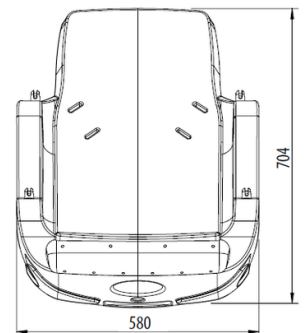

Werkstoff

Sitz - HDPE

Oberflächenbehandlung

Beschreibung

Der Sondersitz besteht aus HDPE mit Gummistoßdämpfer. Die Ketten sind aus Edelstahl, was eine sehr bedeutende Verlängerung ihrer Lebensdauer bewirkt. Alle Befestigungselemente sind aus verzinktem oder rostfreiem Stahl.