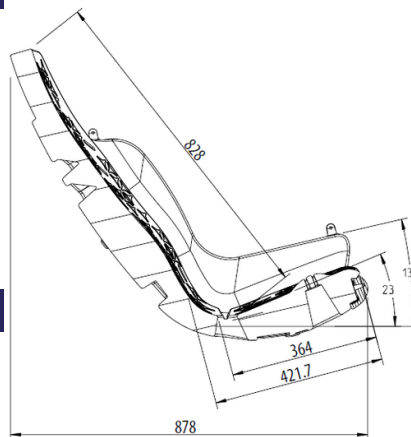

Werkstoff

Sitz - HDPE

Oberflächenbehandlung

Beschreibung

Der Sondersitz besteht aus HDPE mit Gummistoßdämpfer. Die Ketten sind aus Edelstahl, was eine sehr bedeutende Verlängerung ihrer Lebensdauer bewirkt. Alle Befestigungselemente sind aus verzinktem oder rostfreiem Stahl.