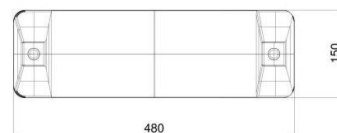

Werkstoff

Sitz - Aluminium, mit Gummi überzogen

Oberflächenbehandlung

Beschreibung

Der normale Sitz besteht aus Aluminium und ist mit weichem und bequemem Gummi bezogen. Die Ketten sind aus Edelstahl, was eine sehr bedeutende Verlängerung ihrer Lebensdauer bewirkt. Alle Befestigungselemente sind aus verzinktem oder rostfreiem Stahl.