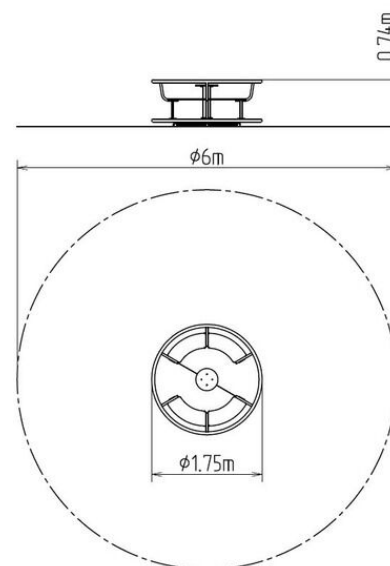

Werkstoff

Kunststoffteile - HDPE
Metallteile - Baustahl, rutschfestes Bleckb

Oberflächenbehandlung

Duplexbeschichtung mit Pulvereinbrennfarbe
Feuerverzinkung

Beschreibung

Das Karussell besteht aus geschweißten Stahlrohren und Quadrat Profilen, die gegen Korrosion mit Zinkbeschichtung geschützt wird, womit es einer wesentlichen Verlängerung der Lebensdauer des Spielelements gezielt wird oder die Duplexbeschichtung mit Pulvereinbrennfarbe nach der RAL geschützt. Diese Tragkonstruktionen sind in die Betonfundamente verankert. Alle anderen Metallelemente werden auch verzinkt oder die Duplexbeschichtung mit Pulvereinbrennfarbe nach der RAL geschützt. Auch hier ist die Langlebigkeit durch hochwertige Bauteile garantiert. Die Sitze bestehen aus hochwertigem HDPE Kunststoff (er zeichnet sich durch seine Farbbeständigkeit und UV-Beständigkeit aus, aber vor allem durch seine Sicherheit, weil er bruchfest ist und somit keine Verletzungsgefahr mit scharfen Splintern für Kinder droht). Die Plattform besteht aus rutschfestem Blech. Alle Verbindungselemente sind verzinkt oder aus Edelstahl.