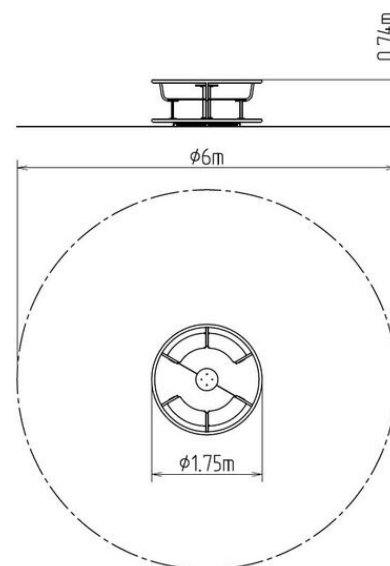

Karussell mit Sitzen KO180KR (Durchmesser 1,8 m) - rot

Produkttyp KO-180KR-10

Grundinformationen

Altersgruppe	2 - 15 Jahre
Mindestraum	6 m x 6 m
Abmessungen HxBxL	1,75 m x 1,75 m x 0,74 m
Freie Fallhöhe	0,5 m
Tragfähigkeit	378 kg
Max. Anzahl der Benutzer	7
Aufprallfläche: EN 1177	Grasfläche
Bestimmung:	Exterieur
Verfügbare Ersatzteile	wird vom Hersteller
Übereinstimmungszertifikate	ČSN EN 1176 - 1, 5

Werkstoff

Kunststoffteile - HDPE
Metallteile - Baustahl, rutschfestes Bleckb

Oberflächenbehandlung

Duplexbeschichtung mit Pulvereinbrennfarbe
Feuerverzinkung

Beschreibung

Das Karussell besteht aus geschweißten Stahlrohren und Quadrat Profilen, die gegen Korrosion mit Zinkbeschichtung geschützt wird, womit es einer wesentlichen Verlängerung der Lebensdauer des Spielelements gezielt wird oder die Duplexbeschichtung mit Pulvereinbrennfarbe nach der RAL geschützt. Diese Tragkonstruktionen sind in die Betonfundamente verankert. Alle anderen Metallelemente werden auch verzinkt oder die Duplexbeschichtung mit Pulvereinbrennfarbe nach der RAL geschützt. Auch hier ist die Langlebigkeit durch hochwertige Bauteile garantiert. Die Sitze bestehen aus hochwertigem HDPE Kunststoff (er zeichnet sich durch seine Farbbeständigkeit und UV-Beständigkeit aus, aber vor allem durch seine Sicherheit, weil er bruchfest ist und somit keine Verletzungsgefahr mit scharfen Splintern für Kinder droht). Die Plattform besteht aus rutschfestem Blech. Alle Verbindungselemente sind verzinkt oder aus Edelstahl.