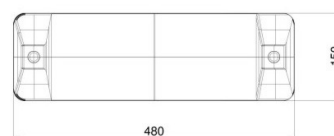

Werkstoff

Sitz - Aluminium, mit Gummi überzogen

Oberflächenbehandlung

Beschreibung

Der normale Sitz besteht aus Aluminium und ist mit weichem und bequemem Gummi bezogen. Die Ketten sind aus Edelstahl, was eine sehr bedeutende Verlängerung ihrer Lebensdauer bewirkt. Alle Befestigungselemente sind aus verzinktem oder rostfreiem Stahl.