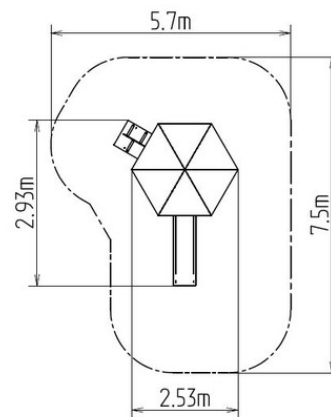

UNIVERSAL 6U123D

Produkttyp 6U-123D-10

Grundinformationen

Altersgruppe	2 - 15 Jahre
Mindestraum	5,7 m x 7,5 m
Abmessungen HxBxL	2,53 m x 2,93 m x 3,06 m
Freie Fallhöhe	1 m
Tragfähigkeit	486 kg
Max. Anzahl der Benutzer	9
Aufprallfläche: EN 1177	Grasfläche
Bestimmung:	Exterieur
Verfügbare Ersatzteile	wird vom Hersteller
Übereinstimmungszertifikate	ČSN EN 1176 - 1, 2, 3

Beschreibung

Die Tragkonstruktion der Turm-Spielanlage besteht aus Leimbalken. Dies bietet maximalen Schutz gegen Rissbildung im Holz. Die Oberflächenbehandlung besteht in Tiefenprägung und 3-Schichten Lackbehandlung, die die Anforderungen der Norm EN 71/3 erfüllen (Sicherheit von Spielzeug).

Die Rutsche besteht aus Fiberglas, die Anschlussplatte aus hochwertigem HDPE Kunststoff (Hart-Polyethylen - zeichnet sich durch seine Farbbeständigkeit und UV-Beständigkeit aus, aber vor allem durch Sicherheit, weil er bruchfest ist und somit keine Verletzungsgefahr mit scharfen Splintern für Kinder droht). Das Seil besteht aus HERKULESTAU (16 mm Polypropylen-Seil mit Stahlkern). Das Podest und der Steilaufstieg bestehen aus HPL (Hochdruck Laminat, das sich durch hohe Farbstabilität, Kratzfestigkeit und Wasserbeständigkeit). Sämtliche Verbindungselemente sind verzinkt oder aus Edelstahl.