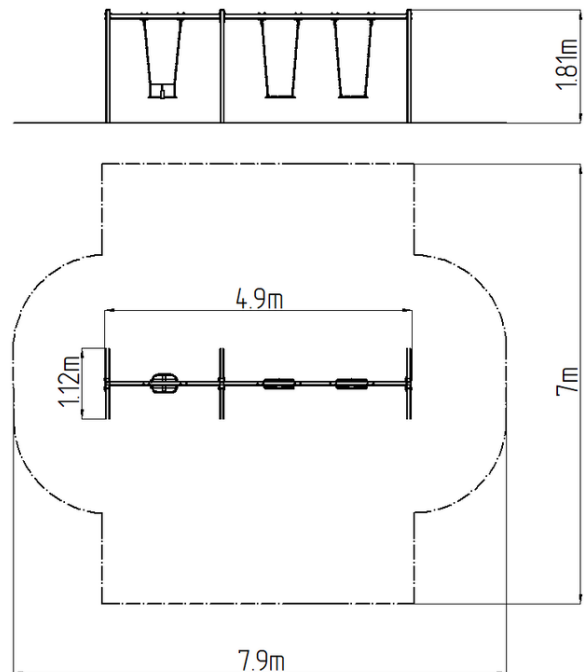

Ausstattung

1x Sitz Baby, 2x Sitz Normal. Zur Auswahl stehen drei Farbvarianten der Konstruktion - Braun, Blau und Rot.