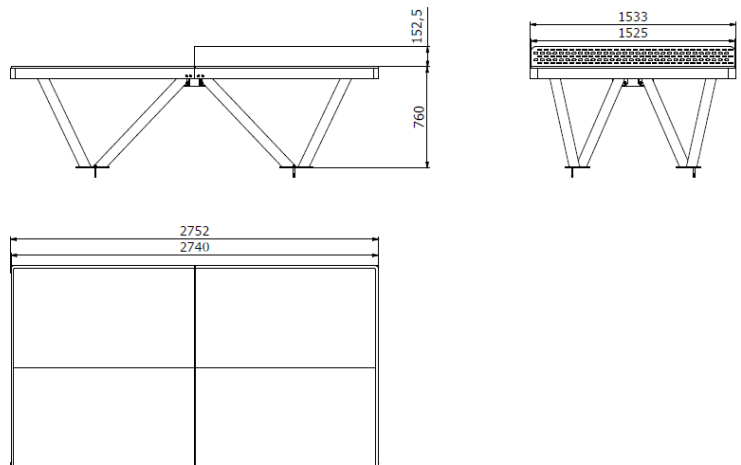

Werkstoff

Rahmen und Beine - Baustahl
Platte - HPL

Oberflächenbehandlung

Mit KOMAXIT Farbe eibrennpulverbeschichtet
Feuerverzinkung

Beschreibung

Tischtennis ist die beste Lösung für Tischtennis im Freien. Es ist beständig gegen Frost, Sonne, Regen und Hagel. Beständig gegen mechanische Beschädigungen. Es ist auch leicht sauber zu halten. Es sind keine Wartungsmaßnahmen erforderlich. Es funktioniert perfekt in • Schulhöfen, • Parks, • Outdoor-Fitnessstudios, • Wohnsiedlungen, • Freizeitzentren, • Hotels oder Pensionen. • im Garten
Geeignet für Rollstuhlfahrer.

Ausstattung

Rahmen, Beine, Brett, Netz.