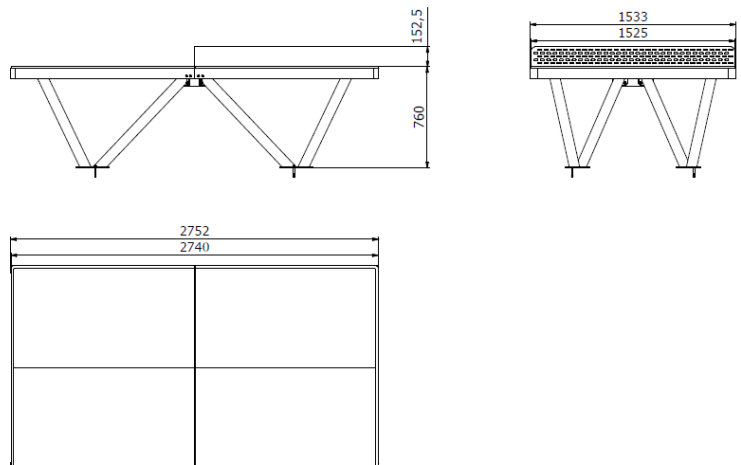

Tischtennisplatte im Freien BS-1010S

Produkttyp BS-1010S

Grundinformationen

Altersgruppe	nicht angegeben
Mindestraum	5,75 m x 4,53 m
Abmessungen HxBxL	2,75 m x 1,53 m x 0,76 m
Freie Fallhöhe	m
Tragfähigkeit	nicht angegeben
Max. Anzahl der Benutzer	4
Aufprallfläche: EN 1177	Anstehend
Bestimmung:	Exterieur
Verfügbare Ersatzteile	wird vom Hersteller
Übereinstimmungszertifikate	EN 14468-1

Ausstattung

Rahmen, Beine, Brett, Netz.