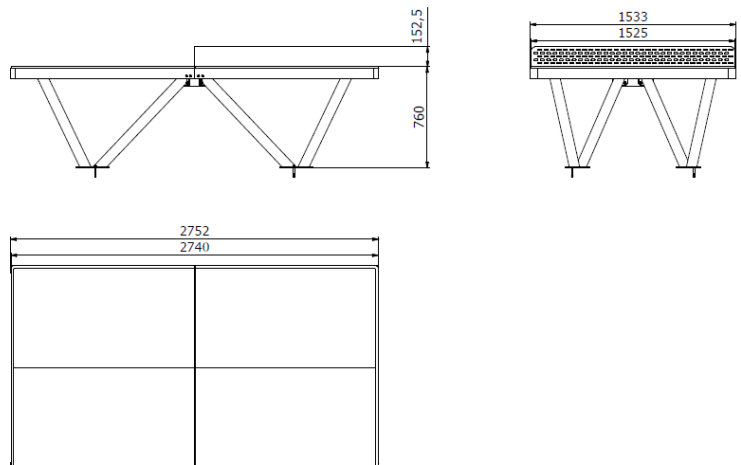

Tischtennisplatte im Freien BS-101SS

Produkttyp BS-101SS

Grundinformationen

Altersgruppe	nicht angegeben
Mindestraum	5,75 m x 4,53 m
Abmessungen HxBxL	2,75 m x 1,53 m x 0,76 m
Freie Fallhöhe	m
Tragfähigkeit	nicht angegeben
Max. Anzahl der Benutzer	4
Aufprallfläche: EN 1177	Anstehend
Bestimmung:	Exterieur
Verfügbare Ersatzteile	wird vom Hersteller
Übereinstimmungszertifikate	EN 14468-1

Ausstattung

Rahmen, Beine, Brett, Netz.