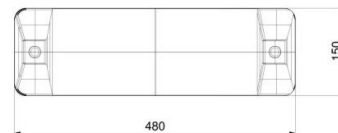

Werkstoff

Sitz - Aluminium, mit Gummi überzogen
Sicherheitsbarriere - robustes verstärktes Seil

Oberflächenbehandlung

Beschreibung

Der normale Sitz besteht aus Aluminium und ist mit weichem und bequemem Gummi bezogen. Die Ketten sind aus Edelstahl, was eine sehr bedeutende Verlängerung ihrer Lebensdauer bewirkt. Diese Absturzsicherung besteht aus robustem, verstärktem Seil mit Aluminium-Clips am Ende. Alle Befestigungselemente sind aus verzinktem oder rostfreiem Stahl.