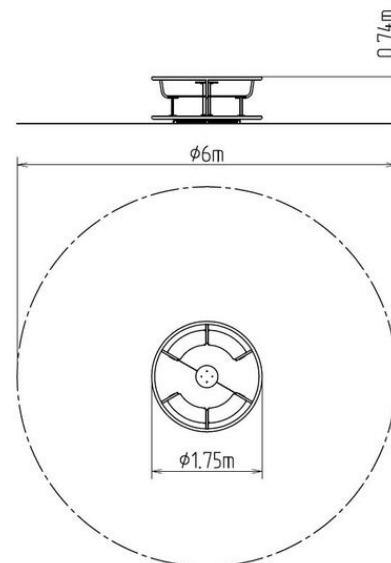

Werkstoff

Kunststoffteile - HDPE
Metallteile - Baustahl, rutschfestes Bleckb

Oberflächenbehandlung

Mit KOMAXIT Farbe eibrennpulverbeschichtet
Feuerverzinkung

Beschreibung

Das Karussell besteht aus geschweißten Stahlrohren und Quadrat Profilen, die gegen Korrosion mit Zinkbeschichtung geschützt wird, womit es einer wesentlichen Verlängerung der Lebensdauer des Spielelements gezielt wird, sowie mit Pulverlack KOMAXIT in RAL-Farben pulverbeschichtet wird. Diese Tragkonstruktionen sind in die Betonfundamente verankert. Alle anderen Metallelemente werden auch verzinkt und im eingebrannten Pulverlack KOMAXIT in RAL-Farben oder mit Feuerverzinkung ausgeführt.

Auch hier ist die Langlebigkeit durch hochwertige Bauteile garantiert. Die Sitze bestehen aus hochwertigem HDPE Kunststoff (er zeichnet sich durch seine Farbbeständigkeit und UV-Beständigkeit aus, aber vor allem durch seine Sicherheit, weil er bruchfest ist und somit keine Verletzungsgefahr mit scharfen Splintern für Kinder droht). Die Plattform besteht aus rutschfestem Blech. Alle Verbindungselemente sind verzinkt oder aus Edelstahl.