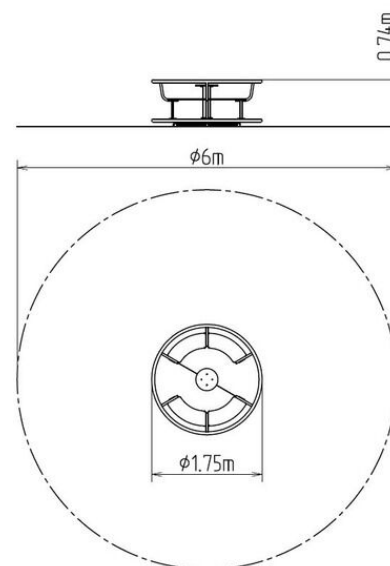

Werkstoff

Kunststoffteile - HDPE
Metallteile - Baustahl, rutschfestes Bleckb

Oberflächenbehandlung

Mit KOMAXIT Farbe eibrennpulverbeschichtet
Feuerverzinkung

Beschreibung

Das Karussell besteht aus geschweißten Stahlrohren und Quadrat Profilen, die gegen Korrosion mit Zinkbeschichtung geschützt wird, womit es einer wesentlichen Verlängerung der Lebensdauer des Spielelements gezielt wird, sowie mit Pulverlack KOMAXIT in RAL-Farben pulverbeschichtet wird. Diese Tragkonstruktionen sind in die Betonfundamente verankert. Alle anderen Metallelemente werden auch verzinkt und im eingebrannten Pulverlack KOMAXIT in RAL-Farben oder mit Feuerverzinkung ausgeführt.

Auch hier ist die Langlebigkeit durch hochwertige Bauteile garantiert. Die Sitze bestehen aus hochwertigem HDPE Kunststoff (er zeichnet sich durch seine Farbbeständigkeit und UV-Beständigkeit aus, aber vor allem durch seine Sicherheit, weil er bruchfest ist und somit keine Verletzungsgefahr mit scharfen Splintern für Kinder droht). Die Plattform besteht aus rutschfestem Blech. Alle Verbindungselemente sind verzinkt oder aus Edelstahl.