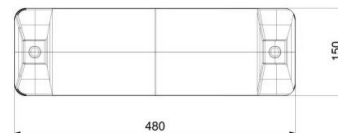

Werkstoff

Sitz - Aluminium, mit Gummi überzogen

Oberflächenbehandlung

Beschreibung

Der normale Sitz besteht aus Aluminium und ist mit weichem und bequemem Gummi bezogen. Die Ketten sind aus Edelstahl, was eine sehr bedeutende Verlängerung ihrer Lebensdauer bewirkt. Alle Befestigungselemente sind aus verzinktem oder rostfreiem Stahl.