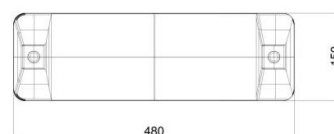

Werkstoff

Sitz - Aluminium, mit Gummi überzogen

Oberflächenbehandlung

Beschreibung

Der normale Sitz besteht aus Aluminium und ist mit weichem und bequemem Gummi bezogen. Die Ketten sind aus Edelstahl, was eine sehr bedeutende Verlängerung ihrer Lebensdauer bewirkt. Alle Befestigungselemente sind aus verzinktem oder rostfreiem Stahl.