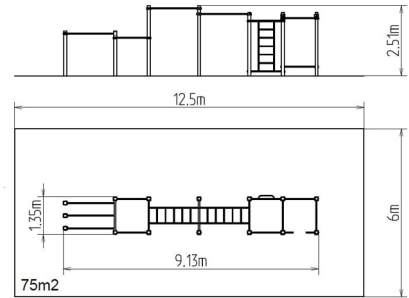

15+

1,5 m

FARBVARIANTEN

FALLFLÄCHE
RASENFLÄCHE

15+

1,5 m

FARBVARIANTEN

FALLFLÄCHE
RASENFLÄCHE

WORKOUT-KOMBINATION

WS025