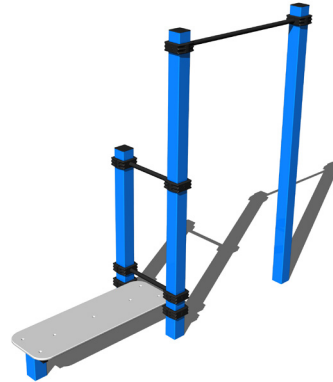

WORKOUT-KOMBINATION
WS007

15+ ↓ 1,5 m

FARBVARIANTEN