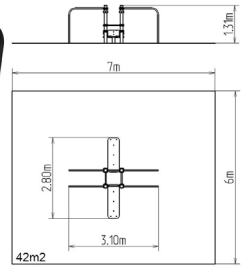

WORKOUT-KOMBINATION

WS027