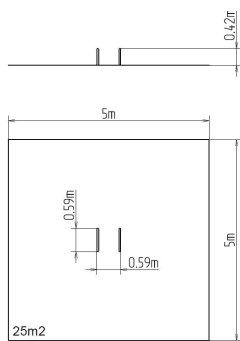

STREET WORKOUT

WORKOUT ELEMENT

WP001

15+

1 m

FARBVARIANTEN

FALLFLÄCHE
RASENFLÄCHE

WORKOUT ELEMENT