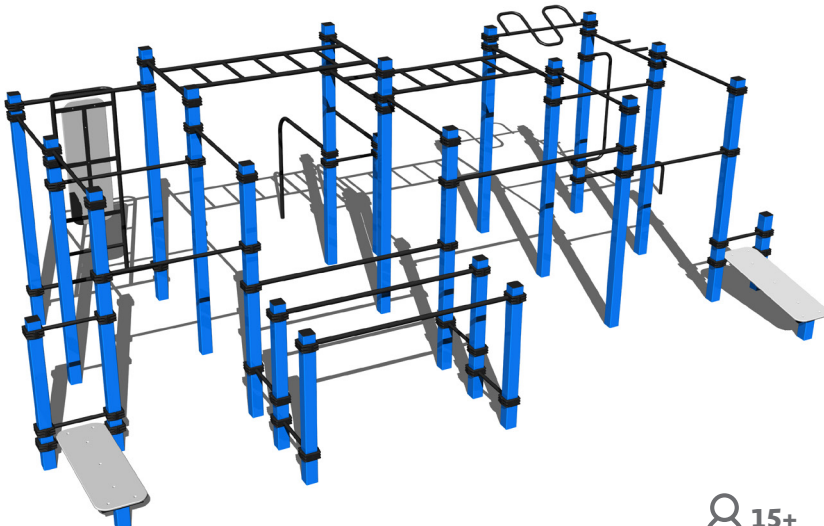

WS025

15+

1,5 m

FARBVARIANTEN

FALLFLÄCHE
RASENFLÄCHE

WORKOUT-KOMBINATION

WS030

15+