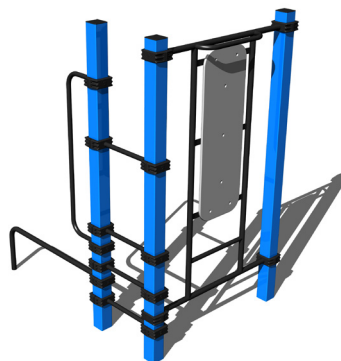

15+

1 m

FARBVARIANTEN

FALLFLÄCHE
RASENFLÄCHE

WORKOUT-KOMBINATION
WS005