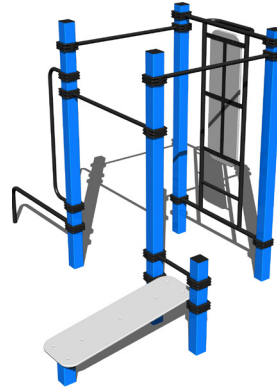

STREET WORKOUT

WORKOUT-KOMBINATION WS013

15+

↓ 1,5 m

FARBVARIANTEN

FALLFLÄCHE
RASENFLÄCHE

WORKOUT-KOMBINATION WS014

15+