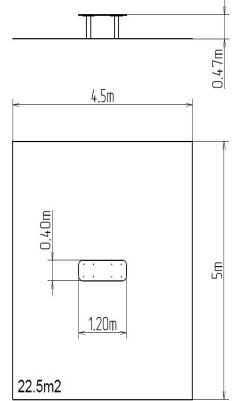

15+ ↓ 1 m

FARBVARIANTEN

FALLFLÄCHE
RASENFLÄCHE