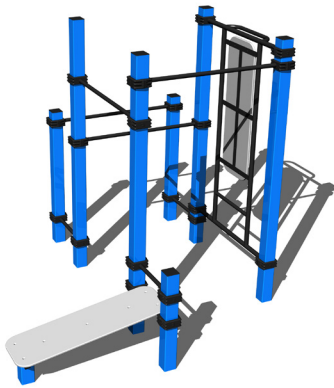

STREET WORKOUT

WORKOUT-KOMBINATION

WS019