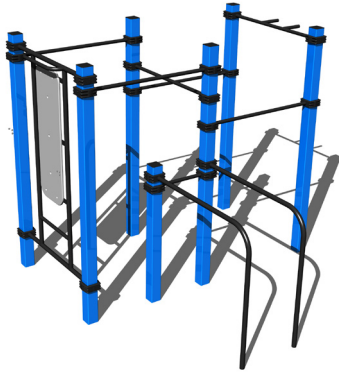

STREET WORKOUT

WORKOUT-KOMBINATION WS013

15+

↓ 1,5 m

FARBVARIANTEN

FALLFLÄCHE
RASENFLÄCHE

WORKOUT-KOMBINATION WS014

15+