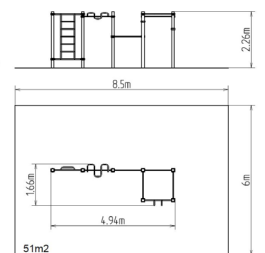

15+ ↓ 1,5 m

FARBVARIANTEN