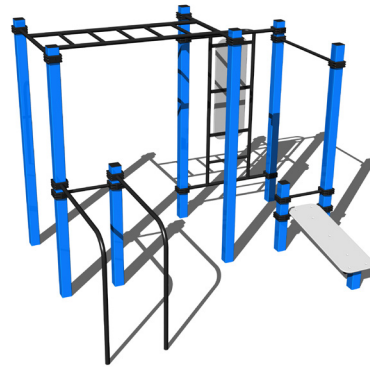

WORKOUT-KOMBINATION WS016

15+

↓ 1,5 m

FARBVARIANTEN

FALLFLÄCHE
RASENFLÄCHE