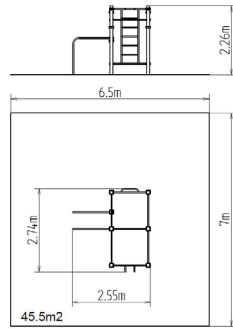

STREET WORKOUT

WORKOUT-KOMBINATION WS013

15+

↓ 1,5 m

FARBVARIANTEN

FALLFLÄCHE
RASENFLÄCHE