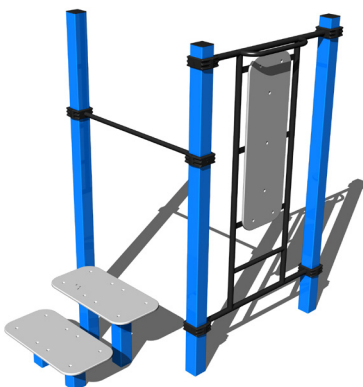

WORKOUT-KOMBINATION
WS011

15+ ↓ 1,5 m

FARBVARIANTEN