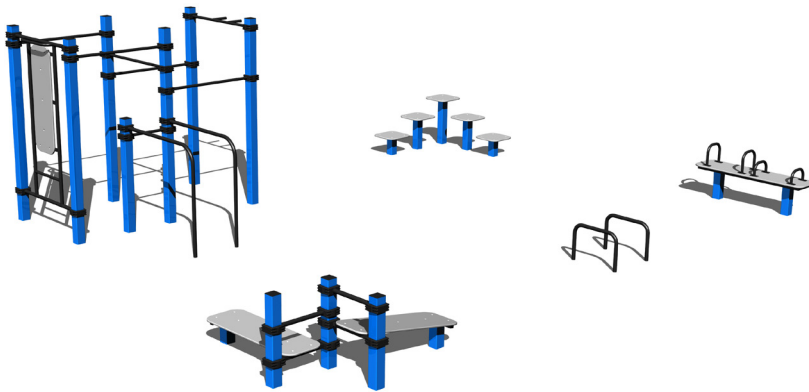

FARBVARIANTEN

INFOTAFEL MIT BETRIEBS- UND ÜBUNGSPLAN FÜRS WORKOUT

IW100