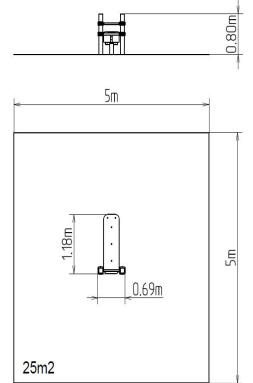

WORKOUT ELEMENT
WP006

15+ ↓ 1 m

FARBVARIANTEN

FALLFLÄCHE
RASENFLÄCHE