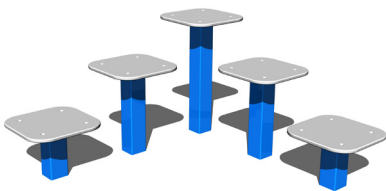

FARBVARIANTEN

FALLFLÄCHE
RASENFLÄCHE

WORKOUT ELEMENT
WP006

15+ ↓ 1 m

FARBVARIANTEN

FALLFLÄCHE
RASENFLÄCHE

WORKOUT ELEMENT
WP007

15+ ↓ 1 m