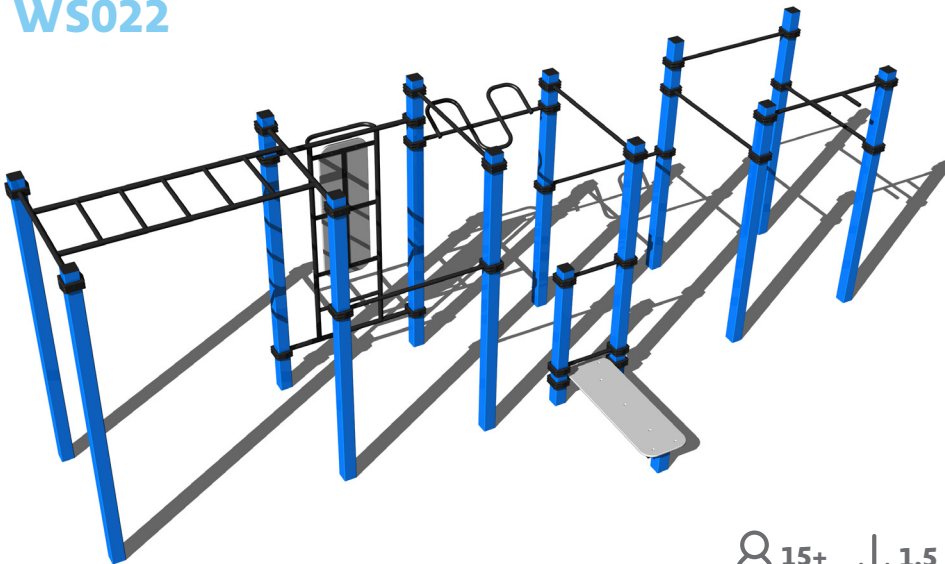

WORKOUT-KOMBINATION WS022

15+

1,5 m

FARBVARIANTEN

FALLFLÄCHE
RASENFLÄCHE