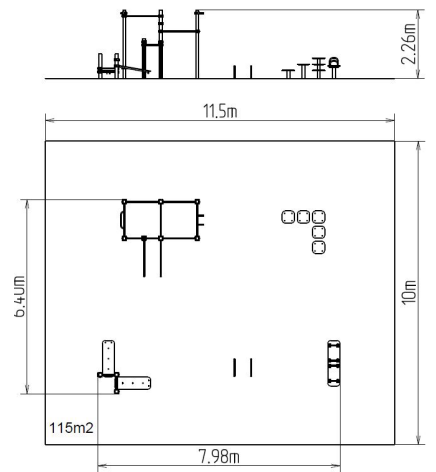

FARBVARIANTEN

INFOTAFEL MIT BETRIEBS- UND ÜBUNGSPLAN FÜRS WORKOUT

IW100