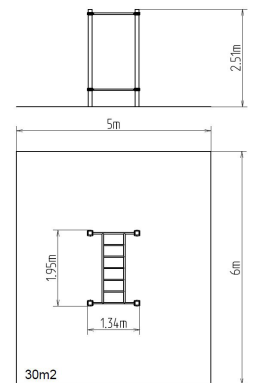

WORKOUT ELEMENT
WP008

15+ ↓ 1,5 m

FARBVARIANTEN

FALLFLÄCHE
RASENFLÄCHE