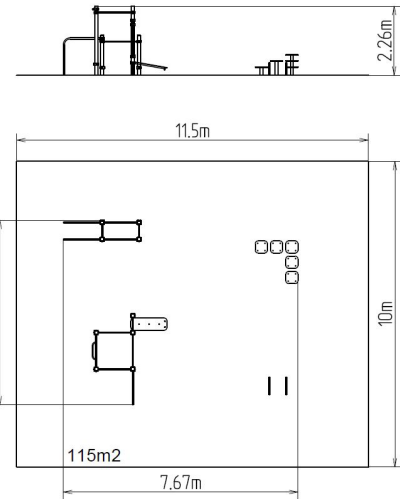

1,5 m

FARBVARIANTEN

FALLFLÄCHE
RASENFLÄCHE

STREET WORKOUT

WORKOUT-TRAININGSPLATZ

WH001

FARBVARIANTEN

WORKOUT-TRAININGSPLATZ