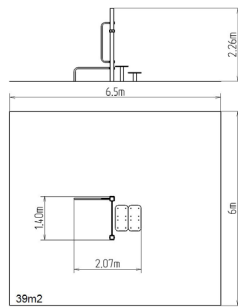

WORKOUT-KOMBINATION
WS005

15+

1,5 m

FARBVARIANTEN

FALLFLÄCHE
RASENFLÄCHE

STREET WORKOUT

WORKOUT-KOMBINATION
WS006

15+ ↓ 1 m