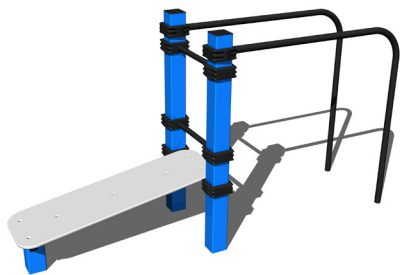

FALLFLÄCHE
RASENFLÄCHE

STREET WORKOUT

STREET WORKOUT

WORKOUT-KOMBINATION
WS004

15+

1 m

FARBVARIANTEN

FALLFLÄCHE
RASENFLÄCHE