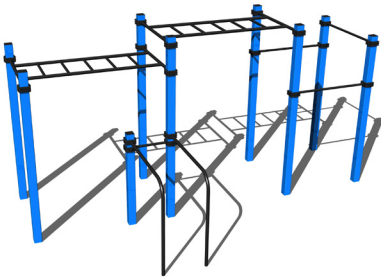

WORKOUT-KOMBINATION WS015

15+

↓ 1,5 m

FARBVARIANTEN

FALLFLÄCHE
RASENFLÄCHE