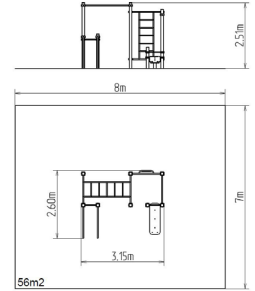

WORKOUT-KOMBINATION WS016

15+

↓ 1,5 m

FARBVARIANTEN

FALLFLÄCHE
RASENFLÄCHE