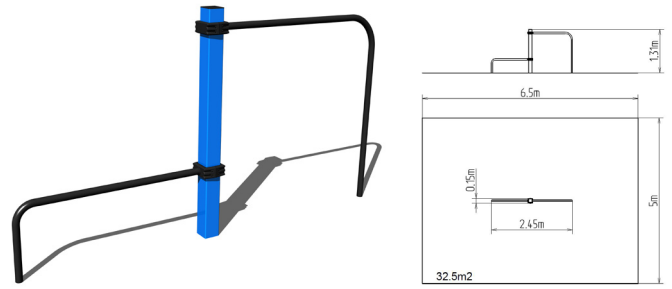

WORKOUT ELEMENT
WP010

15+ ↓ 1 m

FARBVARIANTEN