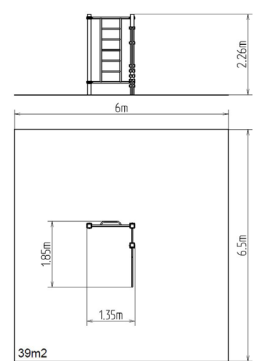

15+

1 m

FARBVARIANTEN

FALLFLÄCHE
RASENFLÄCHE

WORKOUT-KOMBINATION
WS005