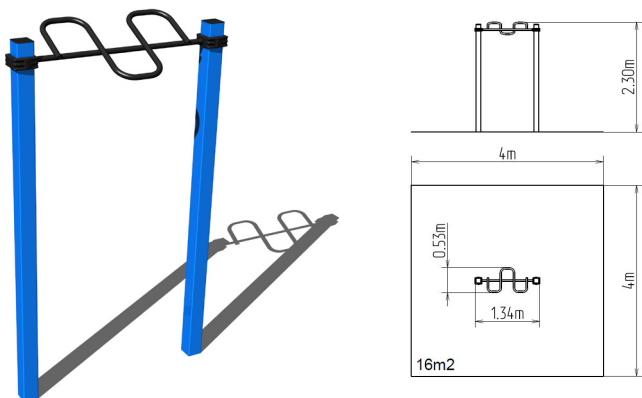

WORKOUT ELEMENT
WP013

15+ ↓ 1,5 m

FARBVARIANTEN