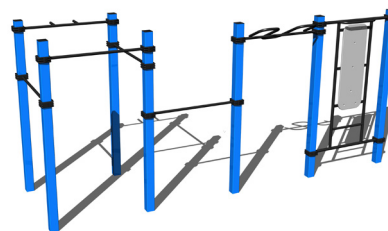

15+ ↓ 1,5 m

FARBVARIANTEN