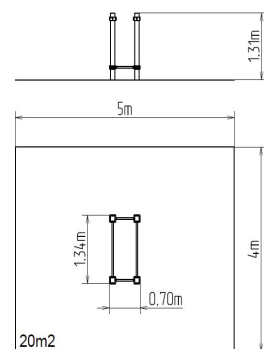

15+

1 m

FARBVARIANTEN

FALLFLÄCHE
RASENFLÄCHE

WORKOUT ELEMENT

WP002