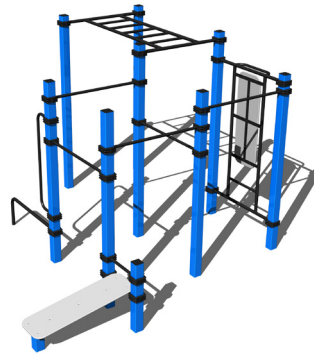

WORKOUT-KOMBINATION

WS019

15+

1,5 m

FARBVARIANTEN

FALLFLÄCHE
RASENFLÄCHE

WORKOUT-KOMBINATION

WS020