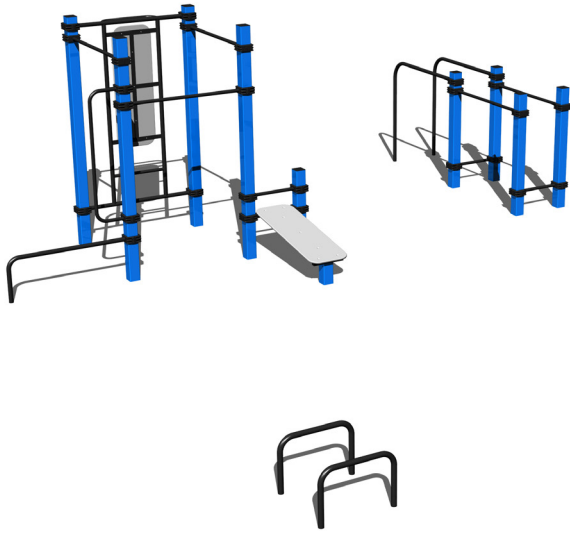

1,5 m

FARBVARIANTEN

FALLFLÄCHE
RASENFLÄCHE

STREET WORKOUT

WORKOUT-TRAININGSPLATZ

WH001

FARBVARIANTEN

WORKOUT-TRAININGSPLATZ