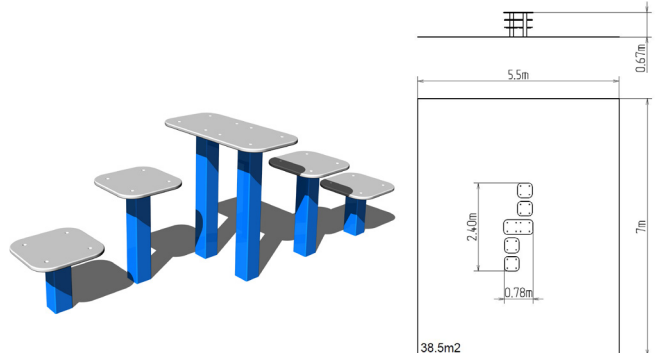

WORKOUT ELEMENT
WP012

15+ ↓ 1 m

FARBVARIANTEN