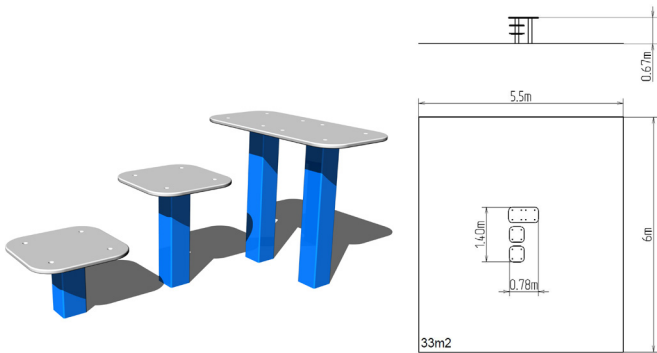

WORKOUT ELEMENT
WP011

15+ ↓ 1 m

FARBVARIANTEN