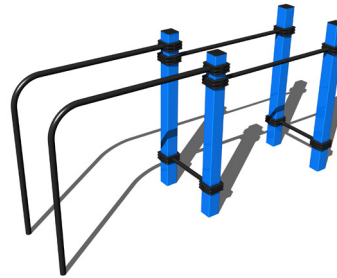

FARBVARIANTEN

STREET WORKOUT

WORKOUT-KOMBINATION WS001

15+

1,5 m

FARBVARIANTEN

FALLFLÄCHE
RASENFLÄCHE

WORKOUT-KOMBINATION WS002