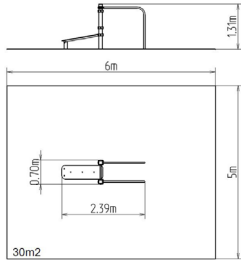

FALLFLÄCHE
RASENFLÄCHE

STREET WORKOUT

STREET WORKOUT

WORKOUT-KOMBINATION
WS004

15+

1 m

FARBVARIANTEN

FALLFLÄCHE
RASENFLÄCHE