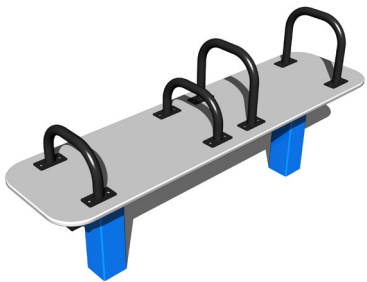

FARBVARIANTEN

FALLFLÄCHE
RASENFLÄCHE

WORKOUT ELEMENT
WP004

15+ ↓ 1 m

FARBVARIANTEN

FALLFLÄCHE
RASENFLÄCHE

WORKOUT ELEMENT
WP005

15+ ↓ 1 m