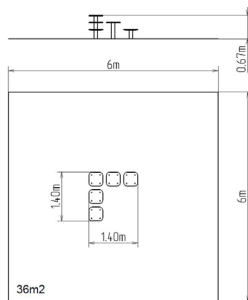

FARBVARIANTEN

FALLFLÄCHE
RASENFLÄCHE

WORKOUT ELEMENT
WP006

15+ ↓ 1 m

FARBVARIANTEN

FALLFLÄCHE
RASENFLÄCHE

WORKOUT ELEMENT
WP007

15+ ↓ 1 m