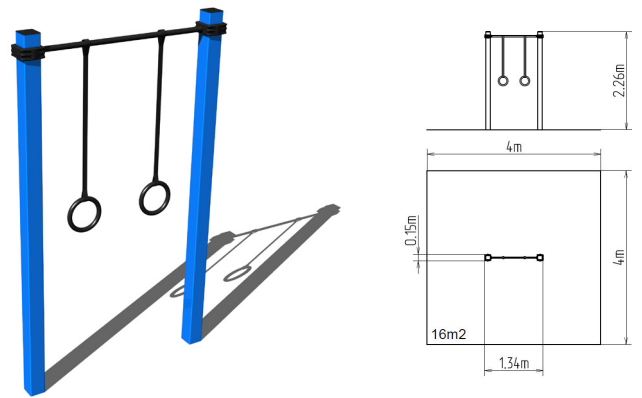

WORKOUT ELEMENT
WP014

15+ ↓ 1,5 m

FARBVARIANTEN