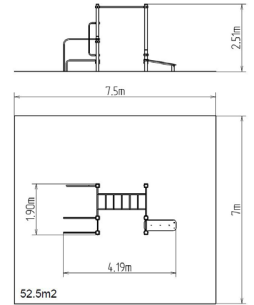

WORKOUT-KOMBINATION WS024

15+

1,5 m

FARBVARIANTEN

FALLFLÄCHE
RASENFLÄCHE