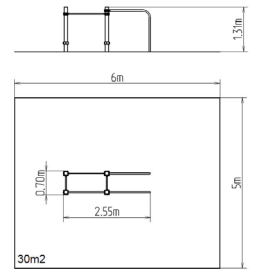

FARBVARIANTEN

STREET WORKOUT

WORKOUT-KOMBINATION WS001

15+

1,5 m

FARBVARIANTEN

FALLFLÄCHE
RASENFLÄCHE

WORKOUT-KOMBINATION WS002