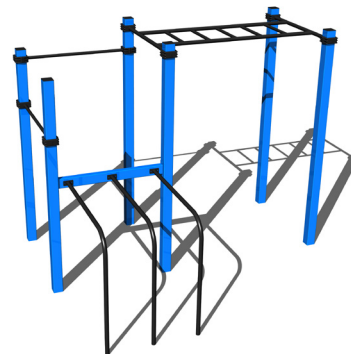

WORKOUT-KOMBINATION WS018

15+

↓ 1,5 m

FARBVARIANTEN

FALLFLÄCHE
RASENFLÄCHE