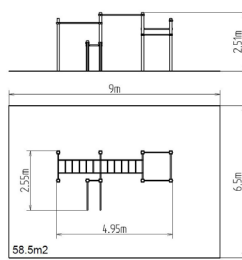

WORKOUT-KOMBINATION WS015

15+

↓ 1,5 m

FARBVARIANTEN

FALLFLÄCHE
RASENFLÄCHE