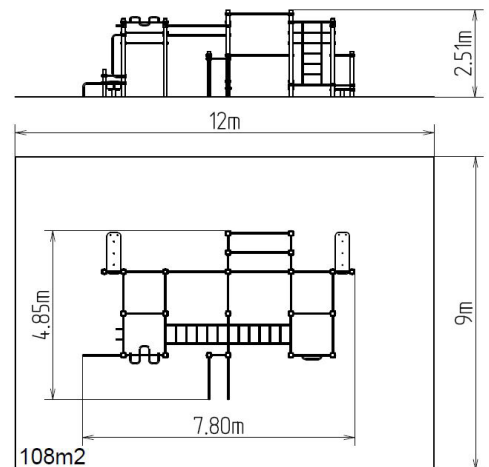

1,5 m

FARBVARIANTEN

FALLFLÄCHE
RASENFLÄCHE

15+

1,5 m

FARBVARIANTEN

FALLFLÄCHE
RASENFLÄCHE

WORKOUT-KOMBINATION

WS025

15+

1,5 m

FARBVARIANTEN

FALLFLÄCHE
RASENFLÄCHE

WORKOUT-KOMBINATION

WS030

15+