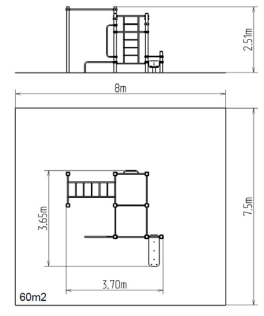

WORKOUT-KOMBINATION

WS019

15+

1,5 m

FARBVARIANTEN

FALLFLÄCHE
RASENFLÄCHE

WORKOUT-KOMBINATION

WS020