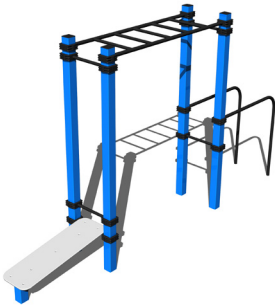

FARBVARIANTEN

FALLFLÄCHE
RASENFLÄCHE

STREET WORKOUT

WORKOUT-KOMBINATION

WS026

WORKOUT-KOMBINATION

WS027

15+

1,5 m

FARBVARIANTEN

FALLFLÄCHE
RASENFLÄCHE

15+

1,5 m

FARBVARIANTEN

FALLFLÄCHE
RASENFLÄCHE

WORKOUT-KOMBINATION