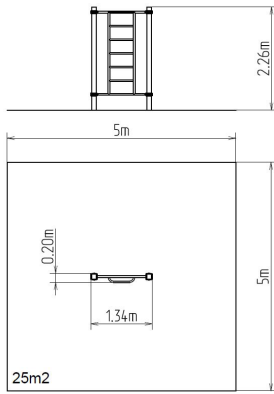

WP002

15+

1 m

FARBVARIANTEN

FALLFLÄCHE
RASENFLÄCHE

STREET WORKOUT

WORKOUT ELEMENT
WP003

15+ ↓ 1,5 m