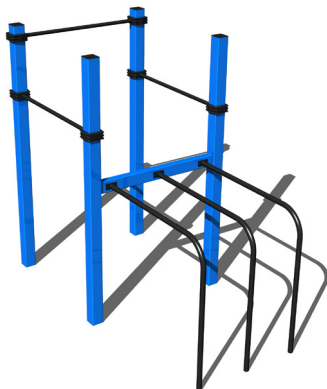

WORKOUT-KOMBINATION WS016

15+

↓ 1,5 m

FARBVARIANTEN

FALLFLÄCHE
RASENFLÄCHE

WORKOUT-KOMBINATION WS017

15+

↓ 1,5 m