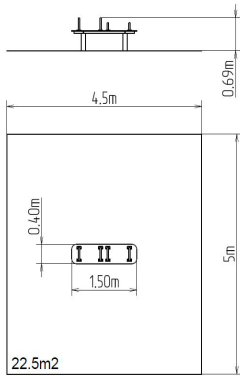

FARBVARIANTEN

FALLFLÄCHE
RASENFLÄCHE

WORKOUT ELEMENT
WP004

15+ ↓ 1 m

FARBVARIANTEN

FALLFLÄCHE
RASENFLÄCHE

WORKOUT ELEMENT
WP005

15+ ↓ 1 m