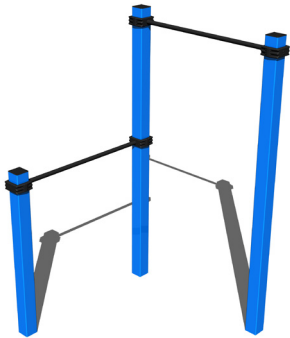

FARBVARIANTEN

STREET WORKOUT

WORKOUT-KOMBINATION WS001

15+

1,5 m

FARBVARIANTEN

FALLFLÄCHE
RASENFLÄCHE

WORKOUT-KOMBINATION WS002