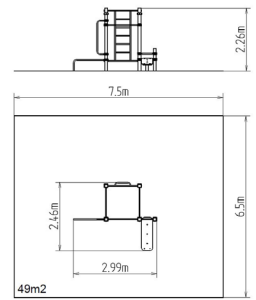

STREET WORKOUT

WORKOUT-KOMBINATION WS013

15+

↓ 1,5 m

FARBVARIANTEN

FALLFLÄCHE
RASENFLÄCHE

WORKOUT-KOMBINATION WS014

15+