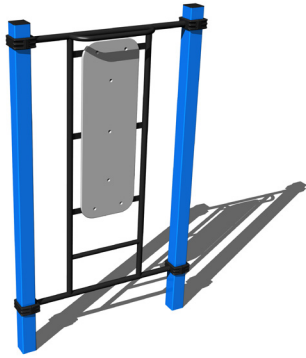

WP002

15+

1 m

FARBVARIANTEN

FALLFLÄCHE
RASENFLÄCHE

STREET WORKOUT

WORKOUT ELEMENT
WP003

15+ ↓ 1,5 m