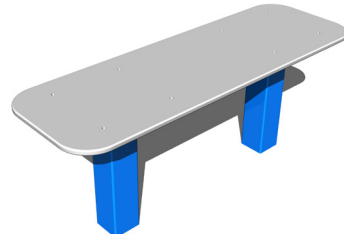

15+ ↓ 1 m

FARBVARIANTEN

FALLFLÄCHE
RASENFLÄCHE