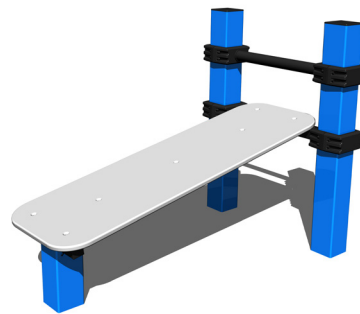

WORKOUT ELEMENT
WP006

15+ ↓ 1 m

FARBVARIANTEN

FALLFLÄCHE
RASENFLÄCHE