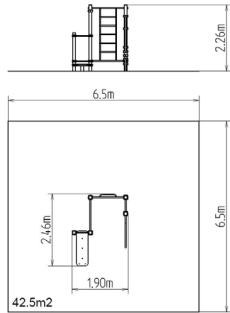

15+

1,5 m

FARBVARIANTEN

FALLFLÄCHE
RASENFLÄCHE

STREET WORKOUT

STREET WORKOUT

WORKOUT-KOMBINATION WS021

15+