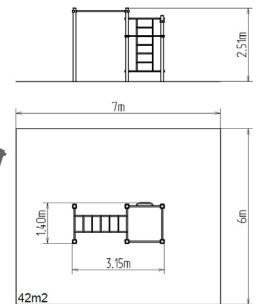

FARBVARIANTEN

WORKOUT-KOMBINATION
WS007

15+ ↓ 1,5 m

FARBVARIANTEN

WORKOUT-KOMBINATION
WS008

15+ ↓ 1,5 m

FARBVARIANTEN

WORKOUT-KOMBINATION
WS010