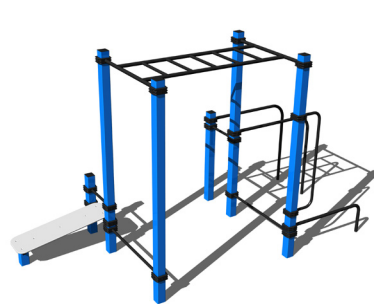

WORKOUT-KOMBINATION WS024

15+

1,5 m

FARBVARIANTEN

FALLFLÄCHE
RASENFLÄCHE