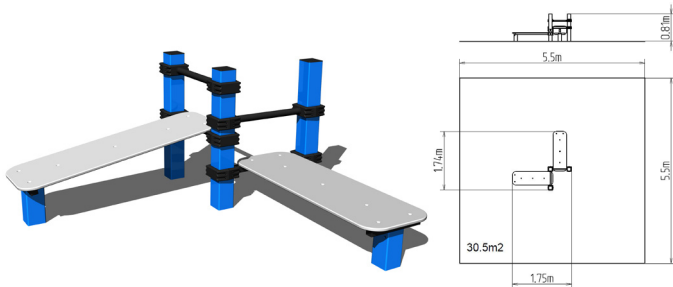

FARBVARIANTEN

FALLFLÄCHE
RASENFLÄCHE

WORKOUT ELEMENT
WP008

15+ ↓ 1,5 m

FARBVARIANTEN

FALLFLÄCHE
RASENFLÄCHE

STREET WORKOUT

WORKOUT ELEMENT
WP009