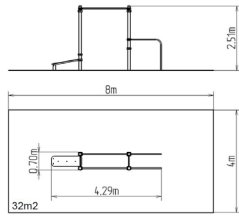

STREET WORKOUT

WORKOUT-KOMBINATION

WS026