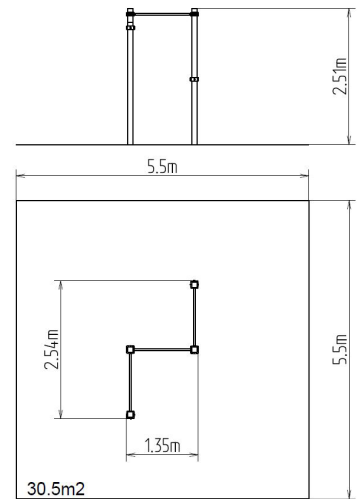

15+

1 m

FARBVARIANTEN

FALLFLÄCHE
RASENFLÄCHE

WORKOUT-KOMBINATION WS003

15+

1,5 m

FARBVARIANTEN