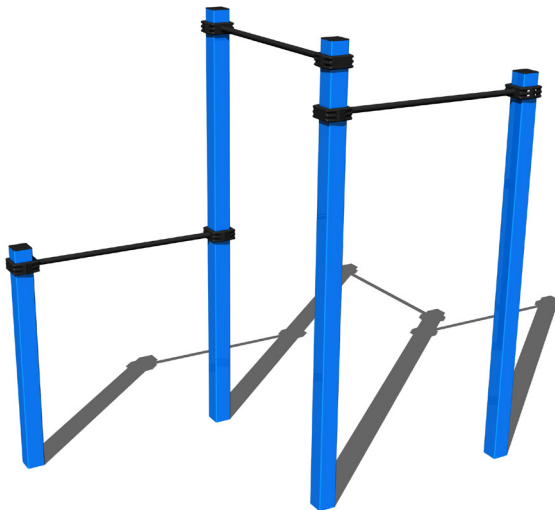

15+

1 m

FARBVARIANTEN

FALLFLÄCHE
RASENFLÄCHE

WORKOUT-KOMBINATION WS003

15+

1,5 m

FARBVARIANTEN