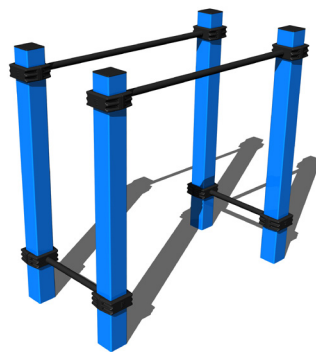

15+

1 m

FARBVARIANTEN

FALLFLÄCHE
RASENFLÄCHE

WORKOUT ELEMENT

WP002