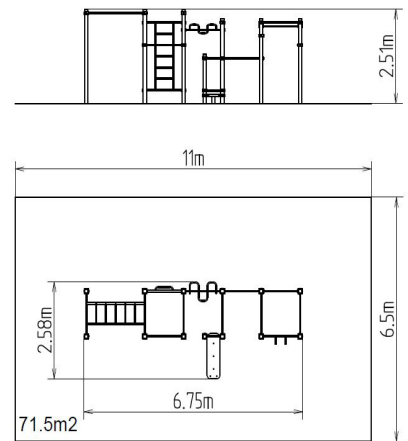

WORKOUT-KOMBINATION WS022

15+

1,5 m

FARBVARIANTEN

FALLFLÄCHE
RASENFLÄCHE