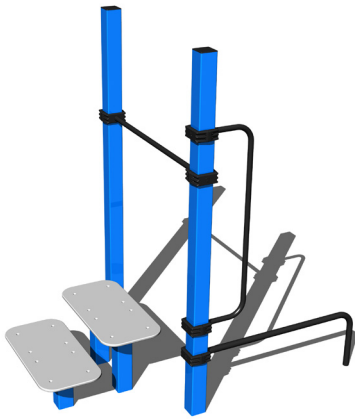

WORKOUT-KOMBINATION
WS005

15+

1,5 m

FARBVARIANTEN

FALLFLÄCHE
RASENFLÄCHE

STREET WORKOUT

WORKOUT-KOMBINATION
WS006

15+ ↓ 1 m