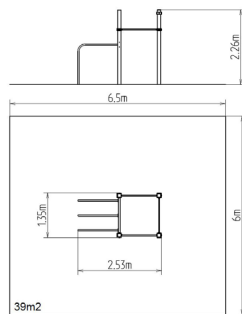

WORKOUT-KOMBINATION WS016

15+

↓ 1,5 m

FARBVARIANTEN

FALLFLÄCHE
RASENFLÄCHE

WORKOUT-KOMBINATION WS017

15+

↓ 1,5 m