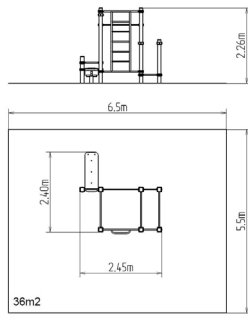

STREET WORKOUT

WORKOUT-KOMBINATION

WS019