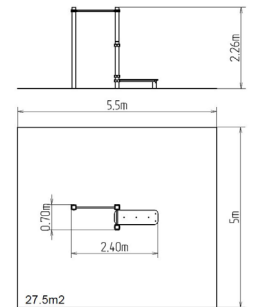

WORKOUT-KOMBINATION
WS007

15+ ↓ 1,5 m

FARBVARIANTEN