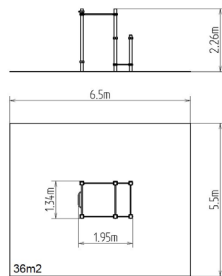

FARBVARIANTEN

WORKOUT-KOMBINATION
WS007

15+ ↓ 1,5 m

FARBVARIANTEN

WORKOUT-KOMBINATION
WS008

15+ ↓ 1,5 m

FARBVARIANTEN

WORKOUT-KOMBINATION
WS010