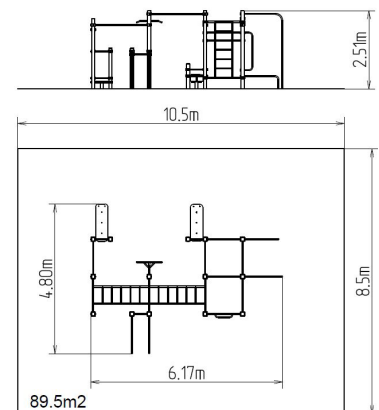

WORKOUT-KOMBINATION WS022

15+

1,5 m

FARBVARIANTEN

FALLFLÄCHE
RASENFLÄCHE

WORKOUT-KOMBINATION WS023

15+

1,5 m