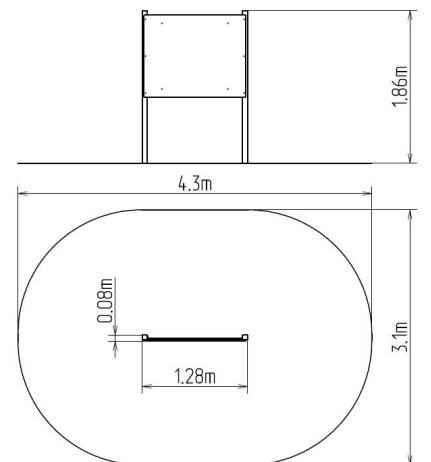

STREET WORKOUT

WORKOUT-TRAININGSPLATZ

WH001

FARBVARIANTEN

WORKOUT-TRAININGSPLATZ

WH002

FARBVARIANTEN

INFOTAFEL MIT BETRIEBS- UND ÜBUNGSPLAN FÜRS WORKOUT

IW100