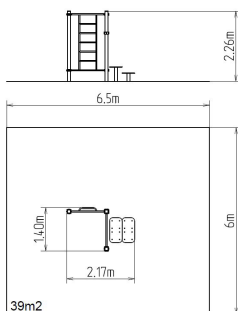

WORKOUT-KOMBINATION
WS011

15+ ↓ 1,5 m

FARBVARIANTEN