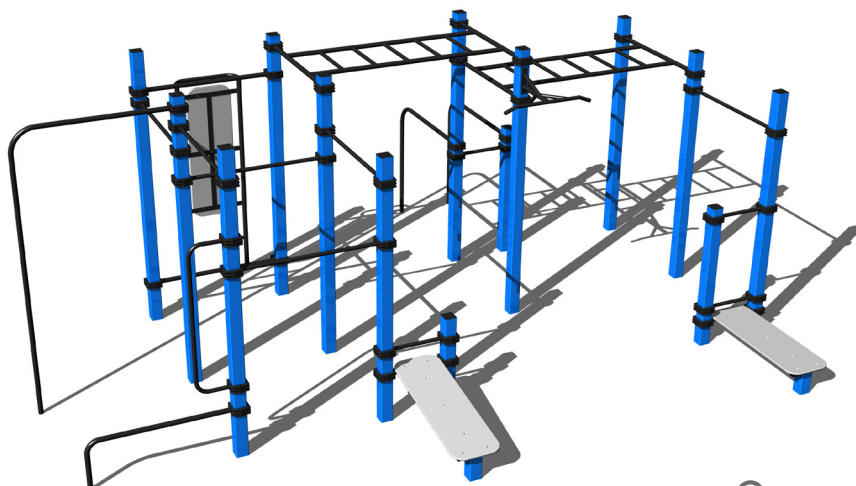

WORKOUT-KOMBINATION WS022

15+

1,5 m

FARBVARIANTEN

FALLFLÄCHE
RASENFLÄCHE

WORKOUT-KOMBINATION WS023

15+

1,5 m