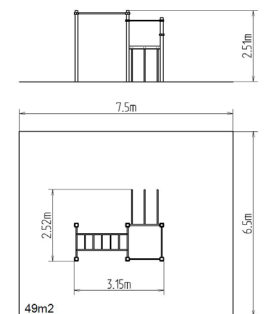

WORKOUT-KOMBINATION WS018

15+

↓ 1,5 m

FARBVARIANTEN

FALLFLÄCHE
RASENFLÄCHE