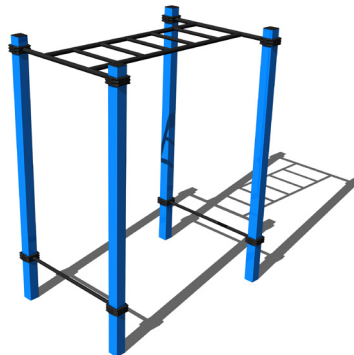

WORKOUT ELEMENT
WP008

15+ ↓ 1,5 m

FARBVARIANTEN

FALLFLÄCHE
RASENFLÄCHE