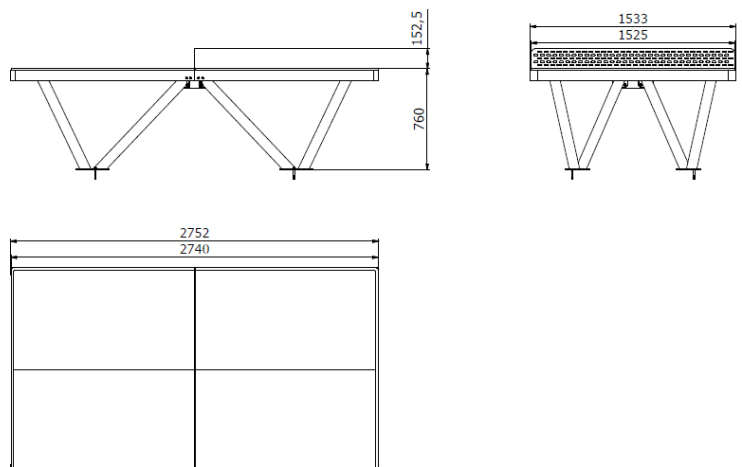

Werkstoff

Rahmen und Beine - Baustahl
Platte - HPL

Oberflächenbehandlung

Mit KOMAXIT Farbe eibrennpulverbeschichtet
Feuerverzinkung

Beschreibung

Tischtennis ist die beste Lösung für Tischtennis im Freien. Es ist beständig gegen Frost, Sonne, Regen und Hagel. Beständig gegen mechanische Beschädigungen. Es ist auch leicht sauber zu halten. Es sind keine Wartungsmaßnahmen erforderlich. Es funktioniert perfekt in • Schulhöfen, • Parks, • Outdoor-Fitnessstudios, • Wohnsiedlungen, • Freizeitzentren, • Hotels oder Pensionen. • im Garten
Geeignet für Rollstuhlfahrer.

Ausstattung

Rahmen, Beine, Brett, Netz.