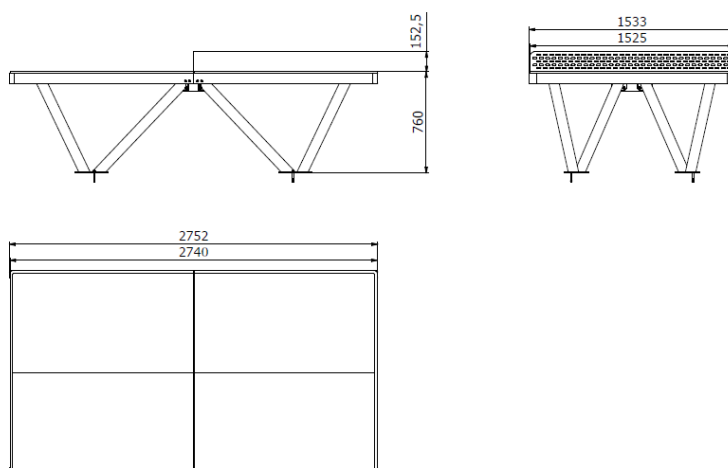

Tischtennisplatte im Freien BS-1010S

Produkttyp BS-1010S

Grundinformationen

Altersgruppe	nicht angegeben
Mindestraum	5,75 m x 4,53 m
Abmessungen HxBxL	2,75 m x 1,53 m x 0,76 m
Freie Fallhöhe	m
Tragfähigkeit	nicht angegeben
Max. Anzahl der Benutzer	4
Aufprallfläche: EN 1177	Anstehend
Bestimmung:	Exterieur
Verfügbare Ersatzteile	wird vom Hersteller
Übereinstimmungszertifikate	EN 14468-1

Ausstattung

Rahmen, Beine, Brett, Netz.