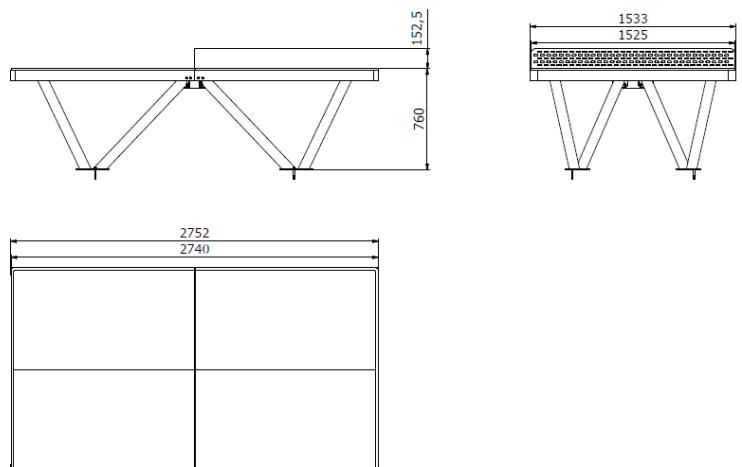

Tischtennisplatte im Freien BS-101BB

Produkttyp BS-101BB

Grundinformationen

Altersgruppe	nicht angegeben
Mindestraum	5,75 m x 4,53 m
Abmessungen HxBxL	2,75 m x 1,53 m x 0,76 m
Freie Fallhöhe	m
Tragfähigkeit	nicht angegeben
Max. Anzahl der Benutzer	4
Aufprallfläche: EN 1177	Anstehend
Bestimmung:	Exterieur
Verfügbare Ersatzteile	wird vom Hersteller
Übereinstimmungszertifikate	EN 14468-1

Ausstattung

Rahmen, Beine, Brett, Netz.