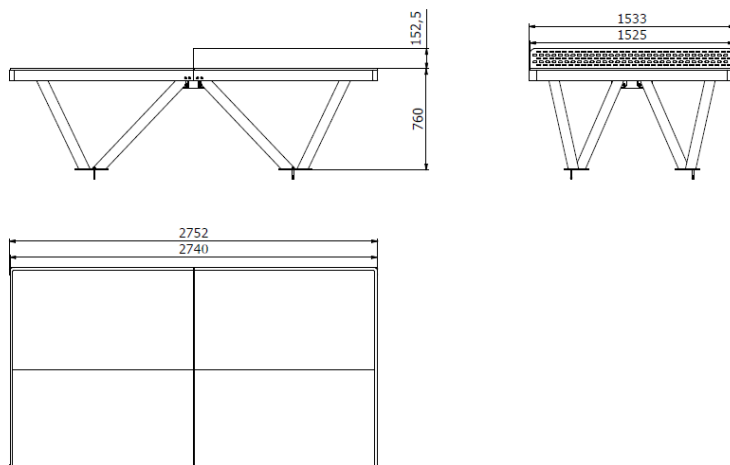

## Tischtennisplatte im Freien BS-101SS

Produkttyp BS-101SS

### Grundinformationen

Altersgruppe	nicht angegeben
Mindestraum	5,75 m x 4,53 m
Abmessungen HxBxL	2,75 m x 1,53 m x 0,76 m
Freie Fallhöhe	m
Tragfähigkeit	nicht angegeben
Max. Anzahl der Benutzer	4
Aufprallfläche: EN 1177	Anstehend
Bestimmung:	Exterieur
Verfügbare Ersatzteile	wird vom Hersteller
Übereinstimmungszertifikate	EN 14468-1